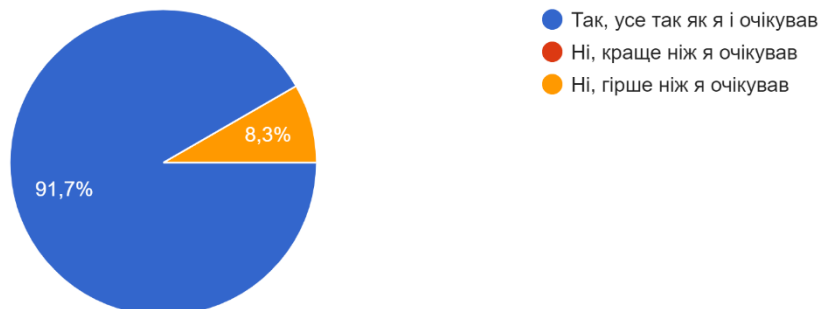

Результати опитування студентів спеціальності 015 Професійна освіта (Технологія виробів легкої промисловості) 2020-2021 н.р.

Чи справдились ваші очікування щодо навчання в ЦДПУ ім. В.Винниченка?

12 ответов