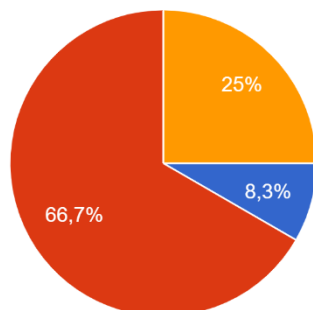

- 1
- 2
- 3
- 4
- 5
- 6
- 7
- 8

▲ 1/2 ▼

Яку соціальну мережу ви використовуєте найчастіше?

12 ответов