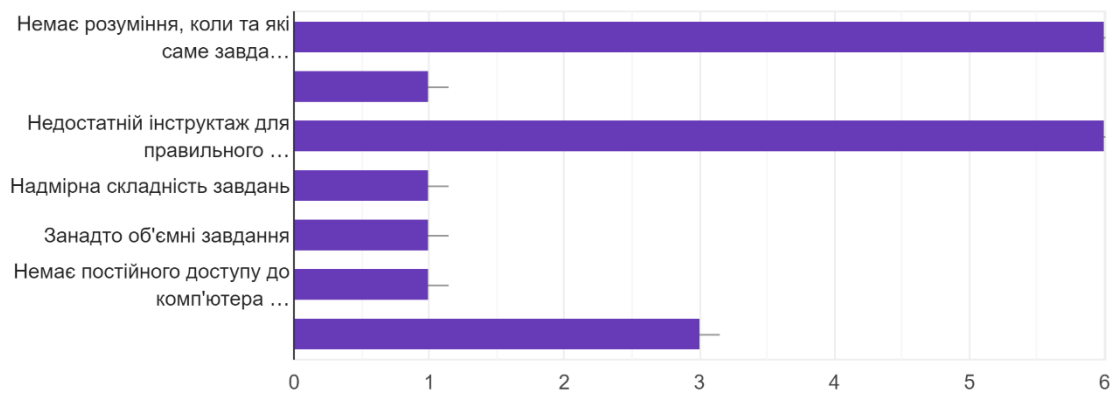

З якими труднощами ви стикнулись при навчанні в дистанційному режимі?

11 ответов