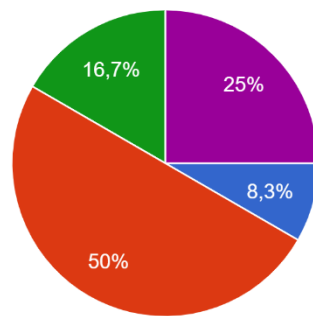

11 ответов

Які зміни в освітньому процесі, на ваш погляд, потрібні в університеті?

12 ответов

Що, на ваш погляд, потрібно змінити щоб студенти мали змогу поєднувати навчання і роботу?

12 ответов

- Допомогти знайти роботу для всієї групи (різні посади у межах однієї організації але в одну зміну)
- Підлаштувати розклад занять під графік роботи "працюючої групи" (м...
- Підлаштувати графік проходження практики під графік роботи "прцююч...
- Зараховувати роботу у запропонованому академією місці я...
- свій варіант