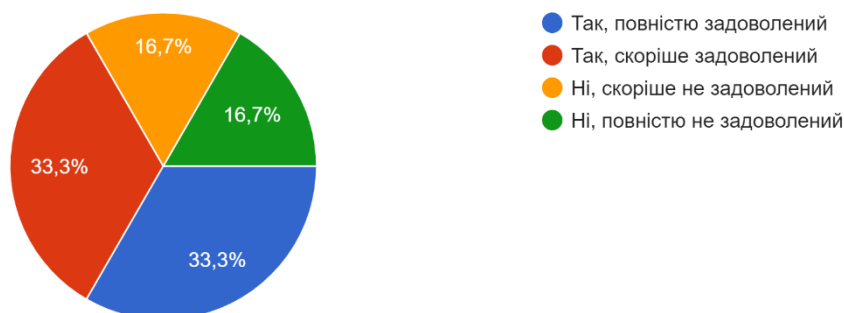

Чи задоволені ви викладанням іноземної мови в університеті?

12 ответов