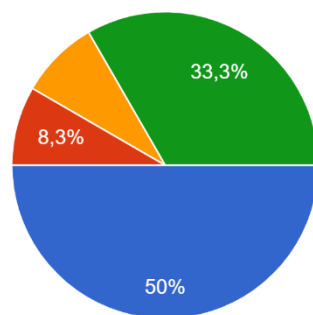

- Допомогти знайти роботу для всієї групи (різні посади у межах однієї організації але в одну зміну)
- Підлаштувати розклад занять під графік роботи "працюючої групи" (м...
- Підлаштувати графік проходження практики під графік роботи "прцююч...
- Зараховувати роботу у запропонованому академією місці я...
- свій варіант

Чи бажаєте ви продовжувати навчання в університеті після отримання диплому бакалавра?

12 ответов